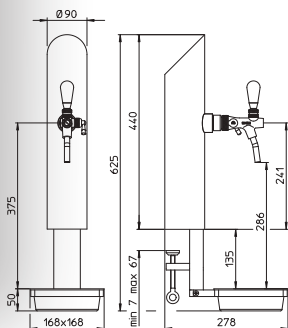

# Colonne Tube Tube towers

COLD KIT DISPONIBILE SU RICHIESTA (VEDI PAG 51)  
COLD KIT AVAILABLE ON REQUEST (SEE PAGE 51)

CODE - CODICE - CODE - CODE CODIGO - CODIGO - КОД	CHROME-PLATED - CROMATO VERCHROMT - CHROME - CROMADO СРОМАДО - ХРОМИРОВАНИЙ	MODEL - MODELLO - MODELL MODELE - MODELO - MODELO МОДЕЛЬ	FLAT TOP - CHIUSURA PIANA GERÄDER ABSCHLUSS COUVERCLE PLAT - TAPADERA LLANA ACABAMENTO PLANO ПЛОСКИЙ ВЕРХ	CUT TOP - CHIUSURA OBLIQUA SCHRÄGER ABSCHLUSS COUVERCLE OBLIQUE - TAPADERA OBLICUA - ACABAMENTO INCLINADO НАКЛОННЫЙ ВЕРХ	THREAD - FILETTO GEWINDE - FILETAGE ROSCA - РОСКА - РЕЗЬБА	WAYS - VIE - LEITUNGEN TIRAJES - SALIDAS - SAIDAS ЛИНИИ	PRODUCT LINE Ø MM TUBI ALIMENTAZIONE Ø MM GETRÄNKERLEITUNG Ø MM TUYAU D'ALIMENTATION Ø MM TUBO DE ALIMENTACION Ø MM ТРУБО ПИТАНИЯ Ø MM	RECIRCULATION - RICIRCOLO BEGLEITKÜHLUNG - RECIRCULATION RECIRCULACION - RECIRCULAÇÃO РЕЦИРКУЛЯЦИЯ
<b>Tube</b>								
43800	•	S/D*	•		5/8	1		
43801	•	FL/IF**	•		5/8	1		
101763	•	FL/IF**		LED	5/8	1		
101765	•	S/D*		LED	5/8	1		
101764	•	S/D*		LED	5/8	2		
62035	•	S/D*	•		5/8	1	7x8	7x8
100916	•	S/D*		LED	5/8	1	7x8	7x8
101831	•			LED	5/8	2	7x8	7x8
<b>Kit tubi alimentazione + ricircolo / Tubing-recirculation kit</b>								
50089					5/8	1	7x8	7x8
50090					5/8	2	7x8	7x8
52133					5/8	2	5x6	9,5

\* S/D = straight/dritta  
\*\* FL/IF = front leaning/inclinata frontale

C500-3

TUBE

C500-4

C500-5

C500-6

TUBE LUMINOSA / WITH LIGHT

C500-7