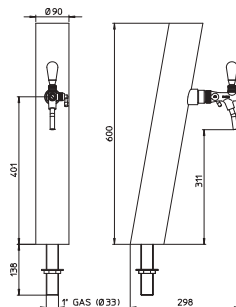

# Colonne Tube Tube towers

COLD KIT DISPONIBILE SU RICHIESTA (VEDI PAG 51)  
COLD KIT AVAILABLE ON REQUEST (SEE PAGE 51)

CODE - CODICE - CODE - CODE CODIGO - CODIGO - КОД	CHROME-PLATED - CROMATO VERCHROMT - CHROME - CROMADO СРОМАДО - ХРОМИРОВАНИЙ	MODEL - MODELLO - MODELL MODELE - MODELO - MODELO МОДЕЛЬ	FLAT TOP - CHIUSURA PIANA GERÄDER ABSCHLUSS COUVERCLE PLAT - TAPADERA LLANA ACABAMENTO PLANO ПЛОСКИЙ ВЕРХ	CUT TOP - CHIUSURA OBLIQUA SCHRÄGER ABSCHLUSS COUVERCLE OBLIQUE - TAPADERA OBLICUA - ACABAMENTO INCLINADO НАКЛОННЫЙ ВЕРХ	THREAD - FILETTO GEWINDE - FILETAGE ROSCA - РОСКА - РЕЗЬБА	WAYS - VIE - LEITUNGEN TIRAJES - SALIDAS - SAIDAS ЛИНИИ	PRODUCT LINE Ø MM TUBI ALIMENTAZIONE Ø MM GETRÄNKERLEITUNG Ø MM TUYAU D'ALIMENTATION Ø MM TUBO DE ALIMENTACION Ø MM ТРУБО ПИТАНИЯ Ø MM	RECIRCULATION - RICIRCOLO BEGLEITKÜHLUNG - RECIRCULATION RECIRCULACION - RECIRCULAÇÃO РЕЦИРКУЛЯЦИЯ
<b>Tube</b>								
43800	•	S/D*	•		5/8	1		
43801	•	FL/IF**	•		5/8	1		
101763	•	FL/IF**		LED	5/8	1		
101765	•	S/D*		LED	5/8	1		
101764	•	S/D*		LED	5/8	2		
62035	•	S/D*	•		5/8	1	7x8	7x8
100916	•	S/D*		LED	5/8	1	7x8	7x8
101831	•			LED	5/8	2	7x8	7x8
<b>Kit tubi alimentazione + ricircolo / Tubing-recirculation kit</b>								
50089					5/8	1	7x8	7x8
50090					5/8	2	7x8	7x8
52133					5/8	2	5x6	9,5

\* S/D = straight/dritta  
\*\* FL/IF = front leaning/inclinata frontale

C500-3

TUBE

C500-4

C500-5

C500-6

TUBE LUMINOSA / WITH LIGHT

C500-7