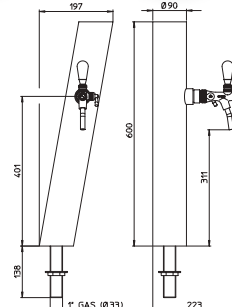

# Colonne Tube Tube towers

COLD KIT DISPONIBILE SU RICHIESTA (VEDI PAG 51)  
COLD KIT AVAILABLE ON REQUEST (SEE PAGE 51)

CODE - CODICE - CODE - CODE CODIGO - CODIGO - КОД	CHROME-PLATED - CROMATO VERCHROMT - CHROME - CROMADO СРОМАДО - ХРОМИРОВАНИЙ	MODEL - MODELLO - MODELL MODELE - MODELO - MODELO МОДЕЛЬ	FLAT TOP - CHIUSURA PIANA GERÄDER ABSCHLUSS COUVERCLE PLAT - TAPADERA LLANA ACABAMENTO PLANO ПЛОСКИЙ ВЕРХ	CUT TOP - CHIUSURA OBLIQUA SCHRÄGER ABSCHLUSS COUVERCLE OBLIQUE - TAPADERA OBLICUA - ACABAMENTO INCLINADO НАКЛОННЫЙ ВЕРХ	THREAD - FILETTO GEWINDE - FILETAGE ROSCA - РОСКА - РЕЗЬБА	WAYS - VIE - LEITUNGEN TIRAJES - SALIDAS - SAIDAS ЛИНИИ	PRODUCT LINE Ø MM TUBI ALIMENTAZIONE Ø MM GETRÄNKERLEITUNG Ø MM TUYAU D'ALIMENTATION Ø MM TUBO DE ALIMENTACION Ø MM ТРУБО ПИТАНИЯ Ø MM	RECIRCULATION - RICIRCOLO BEGLEITKÜHLUNG - RECIRCULATION RECIRCULACION - RECIRCULAÇÃO РЕЦИРКУЛЯЦИЯ
<b>Tube</b>								
43800	•	S/D*	•		5/8	1		
43801	•	FL/IF**	•		5/8	1		
101763	•	FL/IF**		LED	5/8	1		
101765	•	S/D*		LED	5/8	1		
101764	•	S/D*		LED	5/8	2		
62035	•	S/D*	•		5/8	1	7x8	7x8
100916	•	S/D*		LED	5/8	1	7x8	7x8
101831	•			LED	5/8	2	7x8	7x8
<b>Kit tubi alimentazione + ricircolo / Tubing-recirculation kit</b>								
50089					5/8	1	7x8	7x8
50090					5/8	2	7x8	7x8
52133					5/8	2	5x6	9,5

\* S/D = straight/dritta  
\*\* FL/IF = front leaning/inclinata frontale

C500-3

TUBE

C500-4

C500-5

C500-6

TUBE LUMINOSA / WITH LIGHT

C500-7