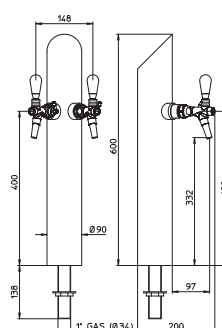

# Colonne Tube Tube towers

COLD KIT DISPONIBILE SU RICHIESTA (VEDI PAG 51)  
COLD KIT AVAILABLE ON REQUEST (SEE PAGE 51)

CODE - CODICE - CODE - CODE CODIGO - CODIGO - КОД	CHROME-PLATED - CROMATO VERCHROMT - CHROME - CROMADO СРОМАДО - ХРОМИРОВАНИЙ	MODEL - MODELLO - MODELL MODELE - MODELO - MODELO МОДЕЛЬ	FLAT TOP - CHIUSURA PIANA GERÄDER ABSCHLUSS COUVERCLE PLAT - TAPADERA LLANA ACABAMENTO PLANO ПЛОСКИЙ ВЕРХ	CUT TOP - CHIUSURA OBLIQUA SCHRÄGER ABSCHLUSS COUVERCLE OBLIQUE - TAPADERA OBLICUA - ACABAMENTO INCLINADO НАКЛОННЫЙ ВЕРХ	THREAD - FILETTO GEWINDE - FILETAGE ROSCA - РОСКА - РЕЗЬБА	WAYS - VIE - LEITUNGEN TIRAJES - SALIDAS - SAIDAS ЛИНИИ	PRODUCT LINE Ø MM TUBI ALIMENTAZIONE Ø MM GETRÄNKERLEITUNG Ø MM TUYAU D'ALIMENTATION Ø MM TUBO DE ALIMENTACION Ø MM ТРУБО ПИТАНИЯ Ø MM	RECIRCULATION - RICIRCOLO BEGLEITKÜHLUNG - RECIRCULATION RECIRCULACION - RECIRCULAÇÃO РЕЦИРКУЛЯЦИЯ
<b>Tube</b>								
43800	•	S/D*	•		5/8	1		
43801	•	FL/IF**	•		5/8	1		
101763	•	FL/IF**		LED	5/8	1		
101765	•	S/D*		LED	5/8	1		
101764	•	S/D*		LED	5/8	2		
62035	•	S/D*	•		5/8	1	7x8	7x8
100916	•	S/D*		LED	5/8	1	7x8	7x8
101831	•			LED	5/8	2	7x8	7x8
<b>Kit tubi alimentazione + ricircolo / Tubing-recirculation kit</b>								
50089					5/8	1	7x8	7x8
50090					5/8	2	7x8	7x8
52133					5/8	2	5x6	9,5

\* S/D = straight/dritta  
\*\* FL/IF = front leaning/inclinata frontale

C500-3

TUBE

C500-4

C500-5

C500-6

TUBE LUMINOSA / WITH LIGHT

C500-7