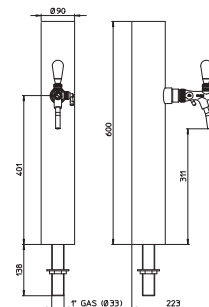

# Colonne Tube Tube towers

COLD KIT DISPONIBILE SU RICHIESTA (VEDI PAG 51)  
COLD KIT AVAILABLE ON REQUEST (SEE PAGE 51)

CODE - CODICE - CODE - CODE CODIGO - CODIGO - КОД	CHROME-PLATED - CROMATO VERCHROMT - CHROME - CROMADO СРОМАДО - ХРОМИРОВАНИЙ	MODEL - MODELLO - MODELL MODELE - MODELO - MODELO МОДЕЛЬ	FLAT TOP - CHIUSURA PIANA GERÄDER ABSCHLUSS COUVERCLE PLAT - TAPADERA LLANA ACABAMENTO PLANO ПЛОСКИЙ ВЕРХ	CUT TOP - CHIUSURA OBLIQUA SCHRÄGER ABSCHLUSS COUVERCLE OBLIQUE - TAPADERA OBLICUA - ACABAMENTO INCLINADO НАКЛОННЫЙ ВЕРХ	THREAD - FILETTO GEWINDE - FILETAGE ROSCA - РОСКА - РЕЗЬБА	WAYS - VIE - LEITUNGEN TIRAJES - SALIDAS - SAIDAS ЛИНИИ	PRODUCT LINE Ø MM TUBI ALIMENTAZIONE Ø MM GETRÄNKERLEITUNG Ø MM TUYAU D'ALIMENTATION Ø MM TUBO DE ALIMENTACION Ø MM ТРУБО ПИТАНИЯ Ø MM	RECIRCULATION - RICIRCOLO BEGLEITKÜHLUNG - RECIRCULATION RECIRCULACION - RECIRCULAÇÃO РЕЦИРКУЛЯЦИЯ
<b>Tube</b>								
43800	•	S/D*	•		5/8	1		
43801	•	FL/IF**	•		5/8	1		
101763	•	FL/IF**		LED	5/8	1		
101765	•	S/D*		LED	5/8	1		
101764	•	S/D*		LED	5/8	2		
62035	•	S/D*	•		5/8	1	7x8	7x8
100916	•	S/D*		LED	5/8	1	7x8	7x8
101831	•			LED	5/8	2	7x8	7x8
<b>Kit tubi alimentazione + ricircolo / Tubing-recirculation kit</b>								
50089					5/8	1	7x8	7x8
50090					5/8	2	7x8	7x8
52133					5/8	2	5x6	9,5

\* S/D = straight/dritta  
\*\* FL/IF = front leaning/inclinata frontale

C500-3

TUBE

C500-4

C500-5

C500-6

TUBE LUMINOSA / WITH LIGHT

C500-7