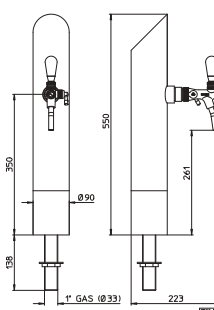

# Colonne Tube Tube towers

COLD KIT DISPONIBILE SU RICHIESTA (VEDI PAG 51)  
COLD KIT AVAILABLE ON REQUEST (SEE PAGE 51)

CODE - CODICE - CODE - CODE CODIGO - CODIGO - КОД	CHROME-PLATED - CROMATO VERCHROMT - CHROME - CROMADO СРОМАДО - ХРОМИРОВАНИЙ	MODEL - MODELLO - MODELL MODELE - MODELO - MODELO МОДЕЛЬ	FLAT TOP - CHIUSURA PIANA GERÄDER ABSCHLUSS COUVERCLE PLAT - TAPADERA LLANA ACABAMENTO PLANO ПЛОСКИЙ ВЕРХ	CUT TOP - CHIUSURA OBLIQUA SCHRÄGER ABSCHLUSS COUVERCLE OBLIQUE - TAPADERA OBLICUA - ACABAMENTO INCLINADO НАКЛОННЫЙ ВЕРХ	THREAD - FILETTO GEWINDE - FILETAGE ROSCA - РОСКА - РЕЗЬБА	WAYS - VIE - LEITUNGEN TIRAJES - SALIDAS - SAIDAS ЛИНИИ	PRODUCT LINE Ø MM TUBI ALIMENTAZIONE Ø MM GETRÄNKERLEITUNG Ø MM TUYAU D'ALIMENTATION Ø MM TUBO DE ALIMENTACION Ø MM ТРУБО ПИТАНИЯ Ø MM	RECIRCULATION - RICIRCOLO BEGLEITKÜHLUNG - RECIRCULATION RECIRCULACION - RECIRCULAÇÃO РЕЦИРКУЛЯЦИЯ
<b>Tube</b>								
43800	•	S/D*	•		5/8	1		
43801	•	FL/IF**	•		5/8	1		
101763	•	FL/IF**		LED	5/8	1		
101765	•	S/D*		LED	5/8	1		
101764	•	S/D*		LED	5/8	2		
62035	•	S/D*	•		5/8	1	7x8	7x8
100916	•	S/D*		LED	5/8	1	7x8	7x8
101831	•			LED	5/8	2	7x8	7x8
<b>Kit tubi alimentazione + ricircolo / Tubing-recirculation kit</b>								
50089					5/8	1	7x8	7x8
50090					5/8	2	7x8	7x8
52133					5/8	2	5x6	9,5

\* S/D = straight/dritta  
\*\* FL/IF = front leaning/inclinata frontale

C500-3

TUBE

C500-4

C500-5

C500-6

TUBE LUMINOSA / WITH LIGHT

C500-7