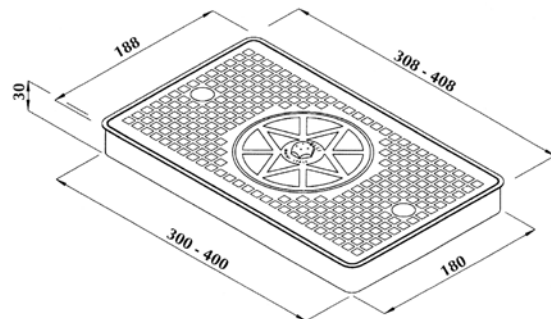

DRIPTRAYS ON-THE-COUNTER/RECESSED RACCOGLIGOCCE DA APPOGGIO E DA INCASSO

Cod. 58258

15x22 cm

Disponibile:

- Vaschetta e griglia in acciaio inox
- Vaschetta in acciaio dorato e griglia in acciaio inox
- Con e senza bagnabicchieri

Available:

- Driptray and grill in stainless steel
- Driptray in goldplated stainless steel and grill in stainless steel
- With and without glassfountain

CODICE CODE	misura in cm measure in cm	da appoggio on the counter	a incasso recessed	acciaio st. steel	acciaio dorato goldpl. st. steel	griglia acciaio st. steel grill	bagnabicchieri glassfountain	scarico discharge
30936	20x18x3	•			•	•		
30937	30x18x3	•			•	•		
30938	40x18x3	•			•	•		
30939	50x22x3	•			•	•		
30940*	60x22x3	•			•	•		
30941*	80x22x3	•			•	•		
58258	15x22x3	•		•		•		
30942	20x18x3	•		•		•		
62359	30x18x3	•		•		•		
30944	40x18x3	•		•		•		
30945	50x22x3	•		•		•		
61744*	60x22x3	•		•		•		
30947*	80x22x3	•		•		•		
30955	30x18x3		•	•		•		•
30956	40x18x3		•	•		•		•
30957	50x22x3		•	•		•		•
30958*	60x22x3		•	•		•		•
30959*	80x22x3		•	•		•		•
62368	30x18x3	•			•	•	•	•
33987	40x18x3	•			•	•	•	•
33986	50x22x3	•			•	•	•	•
33984	60x22x3	•			•	•	•	•
33985	80x22x3	•			•	•	•	•
62367	30x18x3	•		•		•	•	•
33982	40x18x3	•		•		•	•	•
33981	50x22x3	•		•		•	•	•
33979*	60x22x3	•		•		•	•	•
33980*	80x22x3	•		•		•	•	•
31578	30x18x3		•	•		•	•	•
31579	40x18x3		•	•		•	•	•
31580	50x22x3		•	•		•	•	•
31581*	60x22x3		•	•		•	•	•
31582*	80x22x3		•	•		•	•	•
30954	20x18x3		•	•		•		

* Saldati e piegati - Welded type

SHAPED DRIPTRAY FOR SEMI-SANDSTONE TOWERS Ø 130 mm RACCOGLIGOCCE SVASATO PER COLONNE IN SEMI-GRÈS Ø 130 mm

Disponibile:
 - Vaschetta e griglia in acciaio inox
 - Vaschetta in acciaio dorato e griglia in acciaio inox
 - Con e senza bagnabicchieri