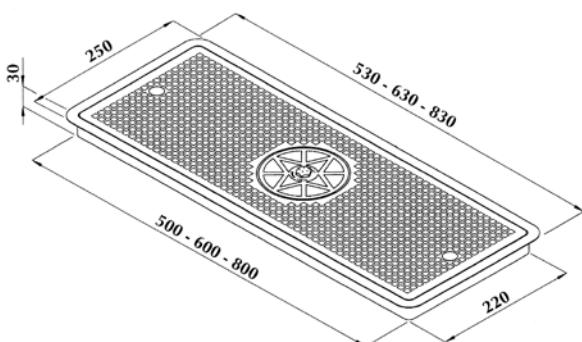

DRIPTRAYS ON-THE-COUNTER/RECESSED RACCOGLIGOCCE DA APPOGGIO E DA INCASSO

Cod. 58258

15x22 cm

Disponibile:

- Vaschetta e griglia in acciaio inox
- Vaschetta in acciaio dorato e griglia in acciaio inox
- Con e senza bagnabicchieri

Available:

- Driptray and grill in stainless steel
- Driptray in goldplated stainless steel and grill in stainless steel
- With and without glassfountain

CODICE CODE	misura in cm measure in cm	da appoggio on the counter	a incasso recessed	acciaio st. steel	acciaio dorato goldpl. st. steel	griglia acciaio st. steel grill	bagnabicchieri glassfountain	scarico discharge
30936	20x18x3	•			•	•		
30937	30x18x3	•			•	•		
30938	40x18x3	•			•	•		
30939	50x22x3	•			•	•		
30940*	60x22x3	•			•	•		
30941*	80x22x3	•			•	•		
58258	15x22x3	•		•		•		
30942	20x18x3	•		•		•		
62359	30x18x3	•		•		•		
30944	40x18x3	•		•		•		
30945	50x22x3	•		•		•		
61744*	60x22x3	•		•		•		
30947*	80x22x3	•		•		•		
30955	30x18x3		•	•		•		•
30956	40x18x3		•	•		•		•
30957	50x22x3		•	•		•		•
30958*	60x22x3		•	•		•		•
30959*	80x22x3		•	•		•		•
62368	30x18x3	•			•	•	•	•
33987	40x18x3	•			•	•	•	•
33986	50x22x3	•			•	•	•	•
33984	60x22x3	•			•	•	•	•
33985	80x22x3	•			•	•	•	•
62367	30x18x3	•		•		•	•	•
33982	40x18x3	•		•		•	•	•
33981	50x22x3	•		•		•	•	•
33979*	60x22x3	•		•		•	•	•
33980*	80x22x3	•		•		•	•	•
31578	30x18x3		•	•		•	•	•
31579	40x18x3		•	•		•	•	•
31580	50x22x3		•	•		•	•	•
31581*	60x22x3		•	•		•	•	•
31582*	80x22x3		•	•		•	•	•
30954	20x18x3		•	•		•		

* Saldati e piegati - Welded type

SHAPED DRIPTRAY FOR SEMI-SANDSTONE TOWERS Ø 130 mm RACCOGLIGOCCE SVASATO PER COLONNE IN SEMI-GRÈS Ø 130 mm

Disponibile:
 - Vaschetta e griglia in acciaio inox
 - Vaschetta in acciaio dorato e griglia in acciaio inox
 - Con e senza bagnabicchieri