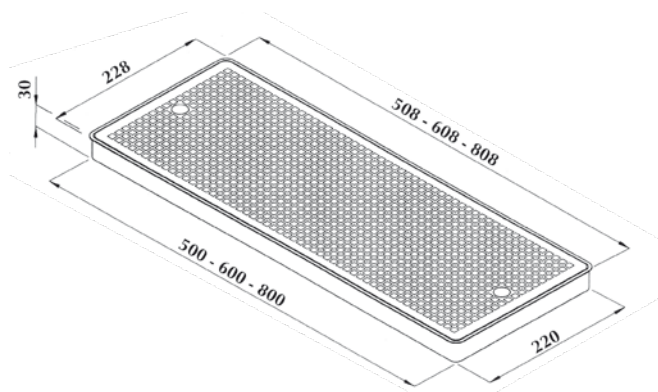

DRIPTRAYS ON-THE-COUNTER/RECESSED RACCOGLIGOCCE DA APPOGGIO E DA INCASSO

Cod. 58258

15x22 cm

Disponibile:

- Vaschetta e griglia in acciaio inox
- Vaschetta in acciaio dorato e griglia in acciaio inox
- Con e senza bagnabicchieri

Available:

- Driptray and grill in stainless steel
- Driptray in goldplated stainless steel and grill in stainless steel
- With and without glassfountain

CODICE CODE	misura in cm measure in cm	da appoggio on the counter	a incasso recessed	acciaio st. steel	acciaio dorato goldpl. st. steel	griglia acciaio st. steel grill	bagnabicchieri glassfountain	scarico discharge
30936	20x18x3	•			•	•		
30937	30x18x3	•			•	•		
30938	40x18x3	•			•	•		
30939	50x22x3	•			•	•		
30940*	60x22x3	•			•	•		
30941*	80x22x3	•			•	•		
58258	15x22x3	•		•		•		
30942	20x18x3	•		•		•		
62359	30x18x3	•		•		•		
30944	40x18x3	•		•		•		
30945	50x22x3	•		•		•		
61744*	60x22x3	•		•		•		
30947*	80x22x3	•		•		•		
30955	30x18x3		•	•		•		•
30956	40x18x3		•	•		•		•
30957	50x22x3		•	•		•		•
30958*	60x22x3		•	•		•		•
30959*	80x22x3		•	•		•		•
62368	30x18x3	•			•	•	•	•
33987	40x18x3	•			•	•	•	•
33986	50x22x3	•			•	•	•	•
33984	60x22x3	•			•	•	•	•
33985	80x22x3	•			•	•	•	•
62367	30x18x3	•		•		•	•	•
33982	40x18x3	•		•		•	•	•
33981	50x22x3	•		•		•	•	•
33979*	60x22x3	•		•		•	•	•
33980*	80x22x3	•		•		•	•	•
31578	30x18x3		•	•		•	•	•
31579	40x18x3		•	•		•	•	•
31580	50x22x3		•	•		•	•	•
31581*	60x22x3		•	•		•	•	•
31582*	80x22x3		•	•		•	•	•
30954	20x18x3		•	•		•		

* Saldati e piegati - Welded type

SHAPED DRIPTRAY FOR SEMI-SANDSTONE TOWERS Ø 130 mm RACCOGLIGOCCE SVASATO PER COLONNE IN SEMI-GRÈS Ø 130 mm

Disponibile:
 - Vaschetta e griglia in acciaio inox
 - Vaschetta in acciaio dorato e griglia in acciaio inox
 - Con e senza bagnabicchieri