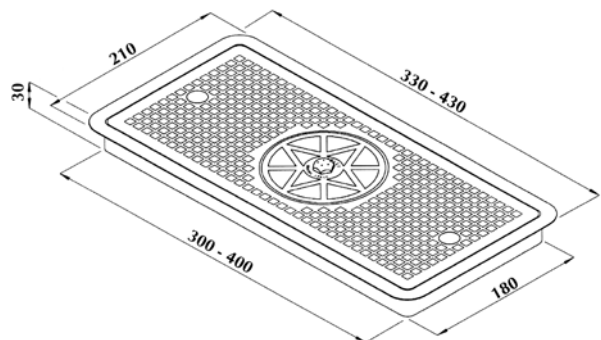

DRIPTRAYS ON-THE-COUNTER/RECESSED RACCOGLIGOCCE DA APPOGGIO E DA INCASSO

Cod. 58258

15x22 cm

Disponibile:

- Vaschetta e griglia in acciaio inox
- Vaschetta in acciaio dorato e griglia in acciaio inox
- Con e senza bagnabicchieri

Available:

- Driptray and grill in stainless steel
- Driptray in goldplated stainless steel and grill in stainless steel
- With and without glassfountain

CODICE CODE	misura in cm measure in cm	da appoggio on the counter	a incasso recessed	acciaio st. steel	acciaio dorato goldpl. st. steel	griglia acciaio st. steel grill	bagnabicchieri glassfountain	scarico discharge
30936	20x18x3	•			•	•		
30937	30x18x3	•			•	•		
30938	40x18x3	•			•	•		
30939	50x22x3	•			•	•		
30940*	60x22x3	•			•	•		
30941*	80x22x3	•			•	•		
58258	15x22x3	•		•		•		
30942	20x18x3	•		•		•		
62359	30x18x3	•		•		•		
30944	40x18x3	•		•		•		
30945	50x22x3	•		•		•		
61744*	60x22x3	•		•		•		
30947*	80x22x3	•		•		•		
30955	30x18x3		•	•		•		•
30956	40x18x3		•	•		•		•
30957	50x22x3		•	•		•		•
30958*	60x22x3		•	•		•		•
30959*	80x22x3		•	•		•		•
62368	30x18x3	•			•	•	•	•
33987	40x18x3	•			•	•	•	•
33986	50x22x3	•			•	•	•	•
33984	60x22x3	•			•	•	•	•
33985	80x22x3	•			•	•	•	•
62367	30x18x3	•		•		•	•	•
33982	40x18x3	•		•		•	•	•
33981	50x22x3	•		•		•	•	•
33979*	60x22x3	•		•		•	•	•
33980*	80x22x3	•		•		•	•	•
31578	30x18x3		•	•		•	•	•
31579	40x18x3		•	•		•	•	•
31580	50x22x3		•	•		•	•	•
31581*	60x22x3		•	•		•	•	•
31582*	80x22x3		•	•		•	•	•
30954	20x18x3		•	•		•		

* Saldati e piegati - Welded type

SHAPED DRIPTRAY FOR SEMI-SANDSTONE TOWERS Ø 130 mm RACCOGLIGOCCE SVASATO PER COLONNE IN SEMI-GRÈS Ø 130 mm

Disponibile:
 - Vaschetta e griglia in acciaio inox
 - Vaschetta in acciaio dorato e griglia in acciaio inox
 - Con e senza bagnabicchieri