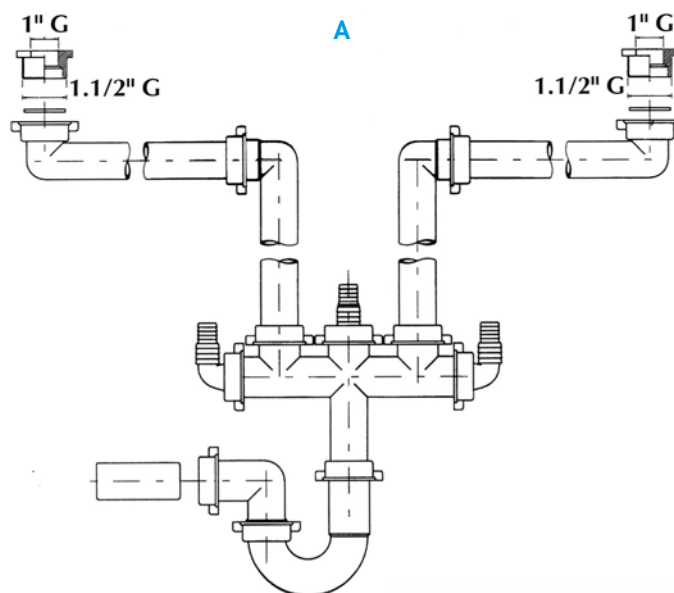

CODICE CODE	misura in cm measure in cm	con base with base	acciaio st. steel	scarico discharge	bagnabicchieri glass fountain
47852	50x40x4.5	•	•	•	•
47854	70x40x4.5	•	•	•	•
37527	80x50x4.5	•	•	•	•
37529	100x50x4.5	•	•	•	•
37531	120x50x4.5	•	•	•	•
53393	60x50x4.5	•	•	•	•

37537

37539

37533

37535

2 METERS!
2 METRI!

A 25647

Scarico combinato salvaspazio fil/f
1"gas m 1e1/2"gas

**Discharge for sink running trap in
pl. save-space**

B 34715

Rubinetto acqua cromato con
snodo attacco prolunga 1/2" g

**Water faucet outlet 1/2" g
chromeplated brass**

D 34928

Griglia scolabicchieri in plastica
30x20 cm (conf. da 4 pz)

**Plastic grills 30x20 cm (set of 4
pieces)**

**E1 38711**

Tropo pieno inox ad imbuto

**Overflow discharger st. steel
funnel shaped**

E2 38712

Tropo pieno inox

Overflow discharger st. steel

**GLASSFOUNTAIN - BAGNABICCHIERI****C1 31004**

Set scarico acqua
per vasca raccogli gocce