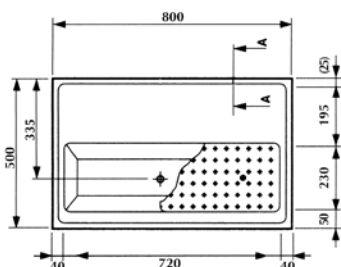

CODICE CODE	misura in cm measure in cm	con base with base	acciaio st. steel	scarico discharge	bagnabicchieri glass fountain
47852	50x40x4.5	•	•	•	•
47854	70x40x4.5	•	•	•	•
37527	80x50x4.5	•	•	•	•
37529	100x50x4.5	•	•	•	•
37531	120x50x4.5	•	•	•	•
53393	60x50x4.5	•	•	•	•