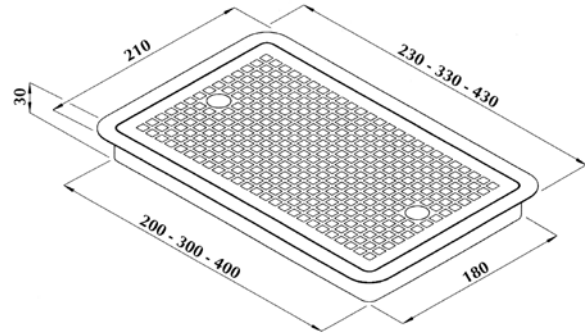

DRIPTRAYS ON-THE-COUNTER/RECESSED RACCOGLIGOCCE DA APPOGGIO E DA INCASSO

Cod. 58258

15x22 cm

Disponibile:

- Vaschetta e griglia in acciaio inox
- Vaschetta in acciaio dorato e griglia in acciaio inox
- Con e senza bagnabicchieri

Available:

- Driptray and grill in stainless steel
- Driptray in goldplated stainless steel and grill in stainless steel
- With and without glassfountain

CODICE CODE	misura in cm measure in cm	da appoggio on the counter	a incasso recessed	acciaio st. steel	acciaio dorato goldpl. st. steel	griglia acciaio st. steel grill	bagnabicchieri glassfountain	scarico discharge
30936	20x18x3	•			•	•		
30937	30x18x3	•			•	•		
30938	40x18x3	•			•	•		
30939	50x22x3	•			•	•		
30940*	60x22x3	•			•	•		
30941*	80x22x3	•			•	•		
58258	15x22x3	•		•		•		
30942	20x18x3	•		•		•		
62359	30x18x3	•		•		•		
30944	40x18x3	•		•		•		
30945	50x22x3	•		•		•		
61744*	60x22x3	•		•		•		
30947*	80x22x3	•		•		•		
30955	30x18x3		•	•		•		•
30956	40x18x3		•	•		•		•
30957	50x22x3		•	•		•		•
30958*	60x22x3		•	•		•		•
30959*	80x22x3		•	•		•		•
62368	30x18x3	•			•	•	•	•
33987	40x18x3	•			•	•	•	•
33986	50x22x3	•			•	•	•	•
33984	60x22x3	•			•	•	•	•
33985	80x22x3	•			•	•	•	•
62367	30x18x3	•		•		•	•	•
33982	40x18x3	•		•		•	•	•
33981	50x22x3	•		•		•	•	•
33979*	60x22x3	•		•		•	•	•
33980*	80x22x3	•		•		•	•	•
31578	30x18x3		•	•		•	•	•
31579	40x18x3		•	•		•	•	•
31580	50x22x3		•	•		•	•	•
31581*	60x22x3		•	•		•	•	•
31582*	80x22x3		•	•		•	•	•
30954	20x18x3		•	•		•		

* Saldati e piegati - Welded type

SHAPED DRIPTRAY FOR SEMI-SANDSTONE TOWERS Ø 130 mm RACCOGLIGOCCE SVASATO PER COLONNE IN SEMI-GRÈS Ø 130 mm

Disponibile:
 - Vaschetta e griglia in acciaio inox
 - Vaschetta in acciaio dorato e griglia in acciaio inox
 - Con e senza bagnabicchieri