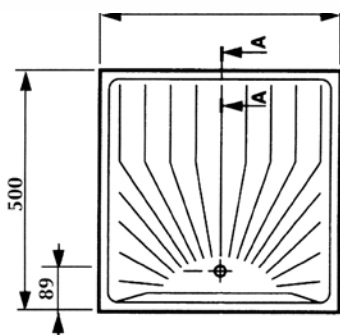

CODICE CODE	misura in cm measure in cm	con base with base	acciaio st. steel	scarico discharge
37524	50x50x4,5		•	•
37517	80x50x4,5	•	•	•
37520	100x50x4,5	•	•	•
37522	120x50x4,5	•	•	•

DRIPTRAY BASES - BASI RACCOGLIGOCCE