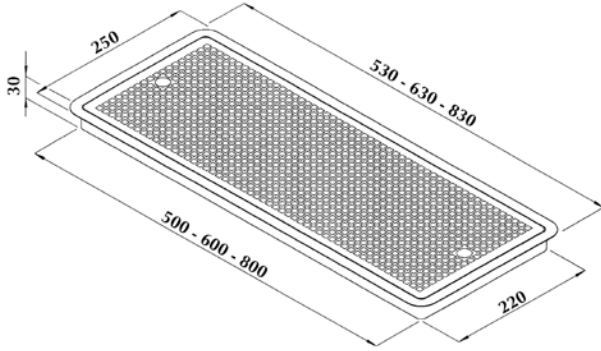

DRIPTRAYS ON-THE-COUNTER/RECESSED RACCOGLIGOCCE DA APPOGGIO E DA INCASSO

Cod. 58258

15x22 cm

Disponibile:

- Vaschetta e griglia in acciaio inox
- Vaschetta in acciaio dorato e griglia in acciaio inox
- Con e senza bagnabicchieri

Available:

- Driptray and grill in stainless steel
- Driptray in goldplated stainless steel and grill in stainless steel
- With and without glassfountain

CODICE CODE	misura in cm measure in cm	da appoggio on the counter	a incasso recessed	acciaio st. steel	acciaio dorato goldpl. st. steel	griglia acciaio st. steel grill	bagnabicchieri glassfountain	scarico discharge
30936	20x18x3	•			•	•		
30937	30x18x3	•			•	•		
30938	40x18x3	•			•	•		
30939	50x22x3	•			•	•		
30940*	60x22x3	•			•	•		
30941*	80x22x3	•			•	•		
58258	15x22x3	•		•		•		
30942	20x18x3	•		•		•		
62359	30x18x3	•		•		•		
30944	40x18x3	•		•		•		
30945	50x22x3	•		•		•		
61744*	60x22x3	•		•		•		
30947*	80x22x3	•		•		•		
30955	30x18x3		•	•		•		•
30956	40x18x3		•	•		•		•
30957	50x22x3		•	•		•		•
30958*	60x22x3		•	•		•		•
30959*	80x22x3		•	•		•		•
62368	30x18x3	•			•	•	•	•
33987	40x18x3	•			•	•	•	•
33986	50x22x3	•			•	•	•	•
33984	60x22x3	•			•	•	•	•
33985	80x22x3	•			•	•	•	•
62367	30x18x3	•		•		•	•	•
33982	40x18x3	•		•		•	•	•
33981	50x22x3	•		•		•	•	•
33979*	60x22x3	•		•		•	•	•
33980*	80x22x3	•		•		•	•	•
31578	30x18x3		•	•		•	•	•
31579	40x18x3		•	•		•	•	•
31580	50x22x3		•	•		•	•	•
31581*	60x22x3		•	•		•	•	•
31582*	80x22x3		•	•		•	•	•
30954	20x18x3		•	•		•		

* Saldati e piegati - Welded type

SHAPED DRIPTRAY FOR SEMI-SANDSTONE TOWERS Ø 130 mm RACCOGLIGOCCE SVASATO PER COLONNE IN SEMI-GRÈS Ø 130 mm

Disponibile:
 - Vaschetta e griglia in acciaio inox
 - Vaschetta in acciaio dorato e griglia in acciaio inox
 - Con e senza bagnabicchieri