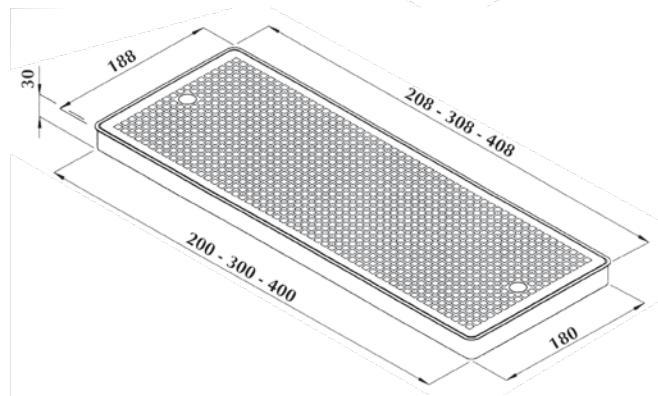

DRIPTRAYS ON-THE-COUNTER/RECESSED RACCOGLIGOCCE DA APPOGGIO E DA INCASSO

Cod. 58258

15x22 cm

Disponibile:

- Vaschetta e griglia in acciaio inox
- Vaschetta in acciaio dorato e griglia in acciaio inox
- Con e senza bagnabicchieri

Available:

- Driptray and grill in stainless steel
- Driptray in goldplated stainless steel and grill in stainless steel
- With and without glassfountain

CODICE CODE	misura in cm measure in cm	da appoggio on the counter	a incasso recessed	acciaio st. steel	acciaio dorato goldpl. st. steel	griglia acciaio st. steel grill	bagnabicchieri glassfountain	scarico discharge
30936	20x18x3	•			•	•		
30937	30x18x3	•			•	•		
30938	40x18x3	•			•	•		
30939	50x22x3	•			•	•		
30940*	60x22x3	•			•	•		
30941*	80x22x3	•			•	•		
58258	15x22x3	•		•		•		
30942	20x18x3	•		•		•		
62359	30x18x3	•		•		•		
30944	40x18x3	•		•		•		
30945	50x22x3	•		•		•		
61744*	60x22x3	•		•		•		
30947*	80x22x3	•		•		•		
30955	30x18x3		•	•		•		•
30956	40x18x3		•	•		•		•
30957	50x22x3		•	•		•		•
30958*	60x22x3		•	•		•		•
30959*	80x22x3		•	•		•		•
62368	30x18x3	•			•	•	•	•
33987	40x18x3	•			•	•	•	•
33986	50x22x3	•			•	•	•	•
33984	60x22x3	•			•	•	•	•
33985	80x22x3	•			•	•	•	•
62367	30x18x3	•		•		•	•	•
33982	40x18x3	•		•		•	•	•
33981	50x22x3	•		•		•	•	•
33979*	60x22x3	•		•		•	•	•
33980*	80x22x3	•		•		•	•	•
31578	30x18x3		•	•		•	•	•
31579	40x18x3		•	•		•	•	•
31580	50x22x3		•	•		•	•	•
31581*	60x22x3		•	•		•	•	•
31582*	80x22x3		•	•		•	•	•
30954	20x18x3		•	•		•		

* Saldati e piegati - Welded type

SHAPED DRIPTRAY FOR SEMI-SANDSTONE TOWERS Ø 130 mm RACCOGLIGOCCE SVASATO PER COLONNE IN SEMI-GRÈS Ø 130 mm

Disponibile:
 - Vaschetta e griglia in acciaio inox
 - Vaschetta in acciaio dorato e griglia in acciaio inox
 - Con e senza bagnabicchieri