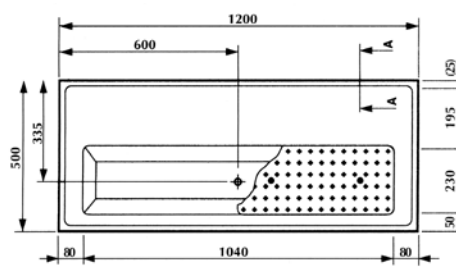

CODICE CODE	misura in cm measure in cm	con base with base	acciaio st. steel	scarico discharge	bagnabicchieri glass fountain
47852	50x40x4.5	•	•	•	•
47854	70x40x4.5	•	•	•	•
37527	80x50x4.5	•	•	•	•
37529	100x50x4.5	•	•	•	•
37531	120x50x4.5	•	•	•	•
53393	60x50x4.5	•	•	•	•