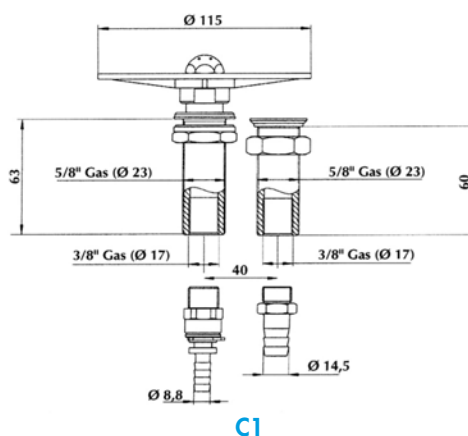

C3 35117

Set bagnabicchiere
ottone dorato

Goldplated brass glassfountain

ARIEL - IL NUOVO BAGNABICCHIERI

L'unico al mondo che risciacqua e raffredda il
bicchiere anche all'esterno. driptray

**The only glass-fountain to rinse and to cool the
glass even outside!**