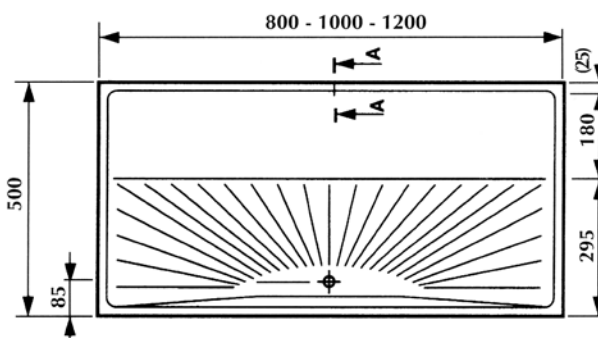

CODICE CODE	misura in cm measure in cm	con base with base	acciaio st. steel	scarico discharge
37524	50x50x4,5		•	•
37517	80x50x4,5	•	•	•
37520	100x50x4,5	•	•	•
37522	120x50x4,5	•	•	•

DRIPTRAY BASES - BASI RACCOGLIGOCCE

CODICE CODE	misura in cm measure in cm	con base with base	acciaio st. steel	scarico discharge	bagnabicchieri glass fountain
47852	50x40x4.5	•	•	•	•
47854	70x40x4.5	•	•	•	•
37527	80x50x4.5	•	•	•	•
37529	100x50x4.5	•	•	•	•
37531	120x50x4.5	•	•	•	•
53393	60x50x4.5	•	•	•	•