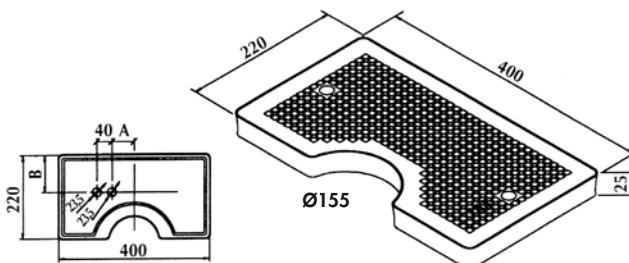

CODICE CODE	misure in cm measure in cm	Ø in mm Ø in mm	acciaio st. steel	acciaio dorato goldpl. st. steel	griglia acciaio st. steel grill	bagnabicchieri glass fountain	scarico discharge
31181	40x22	155		•	•		
32776	40x22	155	•		•		
32784	40x22	155	•		•	•	•
58406	50x25	210	•		•		
32774	40x22	100	•				
75735	40x22	155		•	•		•
74012	50x25	270		•	•		•
58555	50x25	210	•		•	•	•