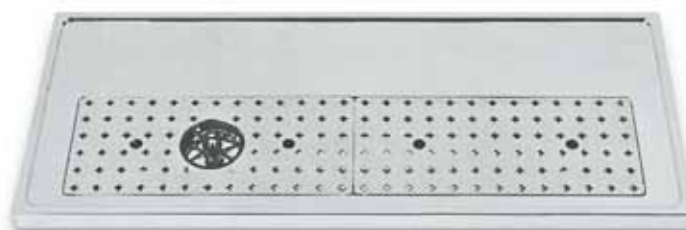

DRIPTRAY BASES - BASI RACCOGLIGOCCE