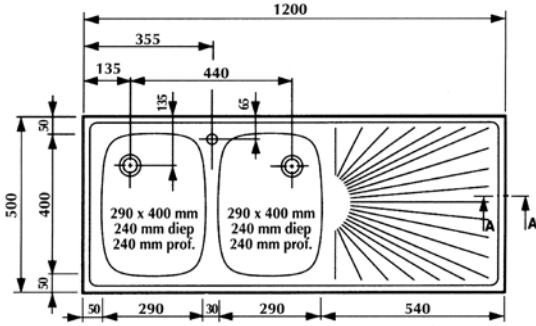

37539

2 METERS!
2 METRI!