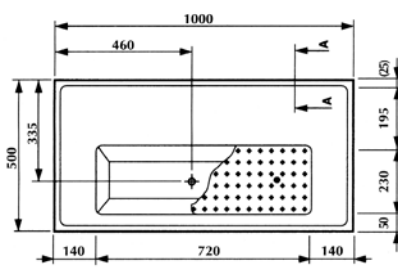

CODICE CODE	misura in cm measure in cm	con base with base	acciaio st. steel	scarico discharge	bagnabicchieri glass fountain
47852	50x40x4.5	•	•	•	•
47854	70x40x4.5	•	•	•	•
37527	80x50x4.5	•	•	•	•
37529	100x50x4.5	•	•	•	•
37531	120x50x4.5	•	•	•	•
53393	60x50x4.5	•	•	•	•