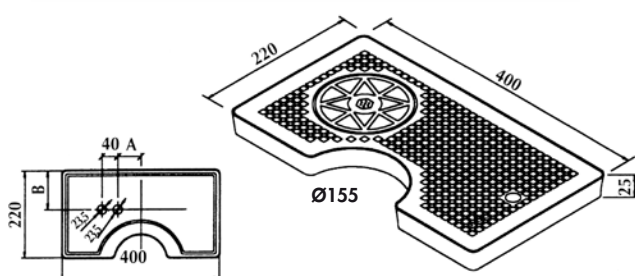

CODICE CODE	misure in cm measure in cm	Ø in mm Ø in mm	acciaio st. steel	acciaio dorato goldpl. st. steel	griglia acciaio st. steel grill	bagnabicchieri glass fountain	scarico discharge
31181	40x22	155		•	•		
32776	40x22	155	•		•		
32784	40x22	155	•		•	•	•
58406	50x25	210	•		•		
32774	40x22	100	•				
75735	40x22	155		•	•		•
74012	50x25	270		•	•		•
58555	50x25	210	•		•	•	•