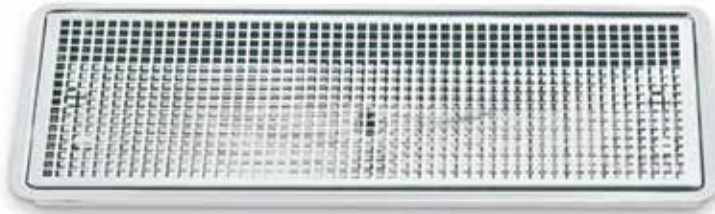

DRIPTRAYS ON-THE-COUNTER/RECESSED RACCOGLIGOCCE DA APPOGGIO E DA INCASSO

Cod. 58258

15x22 cm

Disponibile:

- Vaschetta e griglia in acciaio inox
- Vaschetta in acciaio dorato e griglia in acciaio inox
- Con e senza bagnabicchieri

Available:

- Driptray and grill in stainless steel
- Driptray in goldplated stainless steel and grill in stainless steel
- With and without glassfountain

CODICE CODE	misura in cm measure in cm	da appoggio on the counter	a incasso recessed	acciaio st. steel	acciaio dorato goldpl. st. steel	griglia acciaio st. steel grill	bagnabicchieri glassfountain	scarico discharge
30936	20x18x3	•			•	•		
30937	30x18x3	•			•	•		
30938	40x18x3	•			•	•		
30939	50x22x3	•			•	•		
30940*	60x22x3	•			•	•		
30941*	80x22x3	•			•	•		
58258	15x22x3	•		•		•		
30942	20x18x3	•		•		•		
62359	30x18x3	•		•		•		
30944	40x18x3	•		•		•		
30945	50x22x3	•		•		•		
61744*	60x22x3	•		•		•		
30947*	80x22x3	•		•		•		
30955	30x18x3		•	•		•		•
30956	40x18x3		•	•		•		•
30957	50x22x3		•	•		•		•
30958*	60x22x3		•	•		•		•
30959*	80x22x3		•	•		•		•
62368	30x18x3	•			•	•	•	•
33987	40x18x3	•			•	•	•	•
33986	50x22x3	•			•	•	•	•
33984	60x22x3	•			•	•	•	•
33985	80x22x3	•			•	•	•	•
62367	30x18x3	•		•		•	•	•
33982	40x18x3	•		•		•	•	•
33981	50x22x3	•		•		•	•	•
33979*	60x22x3	•		•		•	•	•
33980*	80x22x3	•		•		•	•	•
31578	30x18x3		•	•		•	•	•
31579	40x18x3		•	•		•	•	•
31580	50x22x3		•	•		•	•	•
31581*	60x22x3		•	•		•	•	•
31582*	80x22x3		•	•		•	•	•
30954	20x18x3		•	•		•		

* Saldati e piegati - Welded type

SHAPED DRIPTRAY FOR SEMI-SANDSTONE TOWERS Ø 130 mm RACCOGLIGOCCE SVASATO PER COLONNE IN SEMI-GRÈS Ø 130 mm

Disponibile:
 - Vaschetta e griglia in acciaio inox
 - Vaschetta in acciaio dorato e griglia in acciaio inox
 - Con e senza bagnabicchieri