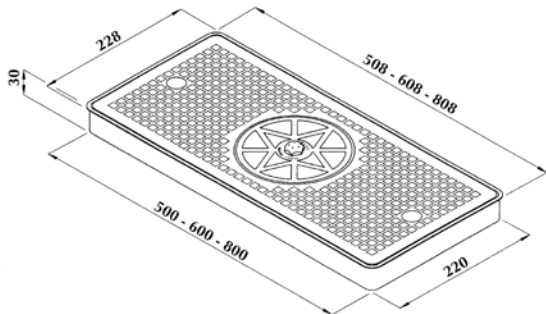

DRIPTRAYS ON-THE-COUNTER/RECESSED RACCOGLIGOCCE DA APPOGGIO E DA INCASSO

Cod. 58258

15x22 cm

Disponibile:

- Vaschetta e griglia in acciaio inox
- Vaschetta in acciaio dorato e griglia in acciaio inox
- Con e senza bagnabicchieri

Available:

- Driptray and grill in stainless steel
- Driptray in goldplated stainless steel and grill in stainless steel
- With and without glassfountain

CODICE CODE	misura in cm measure in cm	da appoggio on the counter	a incasso recessed	acciaio st. steel	acciaio dorato goldpl. st. steel	griglia acciaio st. steel grill	bagnabicchieri glassfountain	scarico discharge
30936	20x18x3	•			•	•		
30937	30x18x3	•			•	•		
30938	40x18x3	•			•	•		
30939	50x22x3	•			•	•		
30940*	60x22x3	•			•	•		
30941*	80x22x3	•			•	•		
58258	15x22x3	•		•		•		
30942	20x18x3	•		•		•		
62359	30x18x3	•		•		•		
30944	40x18x3	•		•		•		
30945	50x22x3	•		•		•		
61744*	60x22x3	•		•		•		
30947*	80x22x3	•		•		•		
30955	30x18x3		•	•		•		•
30956	40x18x3		•	•		•		•
30957	50x22x3		•	•		•		•
30958*	60x22x3		•	•		•		•
30959*	80x22x3		•	•		•		•
62368	30x18x3	•			•	•	•	•
33987	40x18x3	•			•	•	•	•
33986	50x22x3	•			•	•	•	•
33984	60x22x3	•			•	•	•	•
33985	80x22x3	•			•	•	•	•
62367	30x18x3	•		•		•	•	•
33982	40x18x3	•		•		•	•	•
33981	50x22x3	•		•		•	•	•
33979*	60x22x3	•		•		•	•	•
33980*	80x22x3	•		•		•	•	•
31578	30x18x3		•	•		•	•	•
31579	40x18x3		•	•		•	•	•
31580	50x22x3		•	•		•	•	•
31581*	60x22x3		•	•		•	•	•
31582*	80x22x3		•	•		•	•	•
30954	20x18x3		•	•		•		

* Saldati e piegati - Welded type

SHAPED DRIPTRAY FOR SEMI-SANDSTONE TOWERS Ø 130 mm RACCOGLIGOCCE SVASATO PER COLONNE IN SEMI-GRÈS Ø 130 mm

Disponibile:
 - Vaschetta e griglia in acciaio inox
 - Vaschetta in acciaio dorato e griglia in acciaio inox
 - Con e senza bagnabicchieri