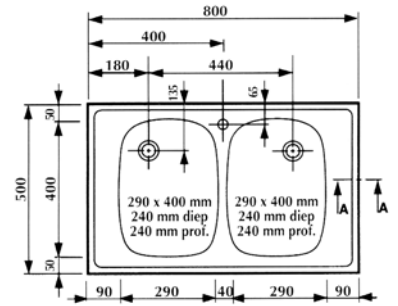

37535

2 METERS!
2 METRI!