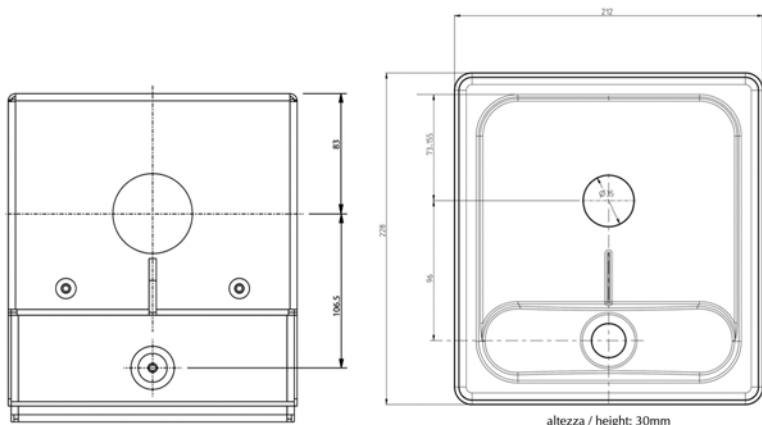

Available:
 - Drip tray and grill in stainless steel
 - Drip tray in goldplated stainless steel and grill in stainless steel
 - With and without glass fountain

CODICE CODE	misure in cm measure in cm	Ø in mm Ø in mm	acciaio st. steel	acciaio dorato goldpl. st. steel	griglia acciaio st. steel grill	bagnabicchieri glass fountain	scarico discharge
31181	40x22	155		•	•		
32776	40x22	155	•		•		
32784	40x22	155	•		•	•	•
58406	50x25	210	•		•		
32774	40x22	100	•				
75735	40x22	155		•	•		•
74012	50x25	270		•	•		•
58555	50x25	210	•		•	•	•

CODICE CODE	misure in cm measure in cm	acciaio st. steel	acciaio dorato goldpl. st. steel
31051	40x40x4	•	
31052	60x40x4	•	
31053	80x40x4	•	
31048	40x40x4		•
31049	60x40x4		•
31050	80x40x4		•

CODICE CODE	misure in cm measure in cm	acciaio st. steel	acciaio dorato gold st. steel
31057	40x40x4	•	
31058	60x40x4	•	
31059	80x40x4	•	
31054	40x40x4		•
31055	60x40x4		•

BASES WITH CONDENSATION DRAINAGE FOR ICE TOWERS BASI RACCOGLICONDENSA PER COLONNE ICE

Base in acciaio inox con scarico
Stainless steel base with drain

Disponibile:
- diametro foro da 36, 48 e 60 mm
- versione a morsetto