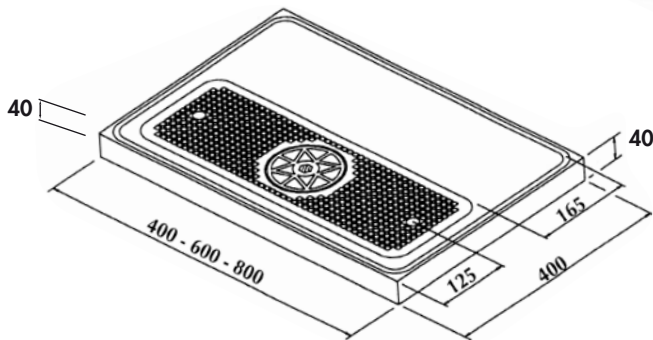

BASES DRIPTRAY - BASI RACCOGLIGOCCE

Disponibile:

- Base e griglia in acciaio inox
- Base in acciaio dorato e griglia in acciaio inox
- Con e senza bagnabicchieri

Available:

- Base and grill in stainless steel
- Base in goldplated stainless steel and grill in stainless steel
- With and without glass fountain

CODICE CODE	misure in cm measure in cm	acciaio st. steel	acciaio dorato goldpl. st. steel
31051	40x40x4	•	
31052	60x40x4	•	
31053	80x40x4	•	
31048	40x40x4		•
31049	60x40x4		•
31050	80x40x4		•

CODICE CODE	misure in cm measure in cm	acciaio st. steel	acciaio dorato gold st. steel
31057	40x40x4	•	
31058	60x40x4	•	
31059	80x40x4	•	
31054	40x40x4		•
31055	60x40x4		•

BASES WITH CONDENSATION DRAINAGE FOR ICE TOWERS BASI RACCOGLICONDENSA PER COLONNE ICE

Base in acciaio inox con scarico
Stainless steel base with drain

Disponibile:
- diametro foro da 36, 48 e 60 mm
- versione a morsetto