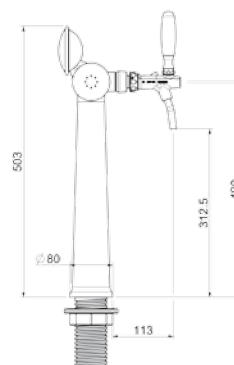

## Cod. 68595 - Cod. 68597\* + led

Colonna mod. HAVANA 4 vie  
acciaio inox con tubo inox  
d. 7x8mm 5/8" + ricircolo

**HAVANA tower 4 ways stainless  
steel d. 7x8mm 5/8"**  
+ recirculation

## Cod. 68599 - Cod. 68601\* + led

Colonna mod. HAVANA 5 vie  
acciaio inox con tubo inox  
d. 7x8mm 5/8" + ricircolo

**HAVANA tower 5 ways stainless  
steel d. 7x8mm 5/8"**  
+ recirculation

## Cod. 68602 - Cod. 68604\* + led

Colonna mod. HAVANA 6 vie  
acciaio inox con tubo inox  
d. 7x8mm 5/8" + ricircolo

**HAVANA tower 6 ways stainless  
steel d. 7x8mm 5/8"**  
+ recirculation

\*Versioni luminose  
**LED versions**

**Versione con imballo  
per spedizione in Italia:**

cod. 68592	3 vie con ricircolo
cod. 68596	4 vie con ricircolo
cod. 68600	5 vie con ricircolo
cod. 68603	6 vie con ricircolo

st. steel/inox

5/8" 1/2"

3-4-5-6 ways  
vie