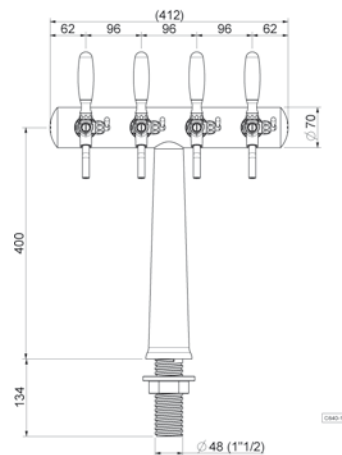

## Cod. 68595 - Cod. 68597\* + led

Colonna mod. HAVANA 4 vie  
acciaio inox con tubo inox  
d. 7x8mm 5/8" + ricircolo

**HAVANA tower 4 ways stainless  
steel d. 7x8mm 5/8"**  
+ recirculation

## Cod. 68599 - Cod. 68601\* + led

Colonna mod. HAVANA 5 vie  
acciaio inox con tubo inox  
d. 7x8mm 5/8" + ricircolo

**HAVANA tower 5 ways stainless  
steel d. 7x8mm 5/8"**  
+ recirculation

## Cod. 68602 - Cod. 68604\* + led

Colonna mod. HAVANA 6 vie  
acciaio inox con tubo inox  
d. 7x8mm 5/8" + ricircolo

**HAVANA tower 6 ways stainless  
steel d. 7x8mm 5/8"**  
+ recirculation

\*Versioni luminose  
**LED versions**

**Versione con imballo  
per spedizione in Italia:**

cod. 68592	3 vie con ricircolo
cod. 68596	4 vie con ricircolo
cod. 68600	5 vie con ricircolo
cod. 68603	6 vie con ricircolo

st. steel/inox

5/8" 1/2"

3-4-5-6 ways  
vie