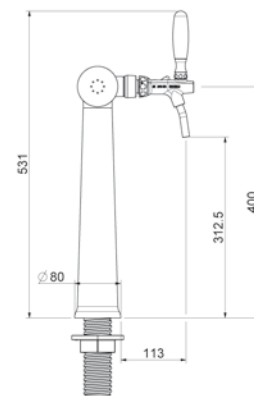

## Cod. 68595 - Cod. 68597\* + led

Colonna mod. HAVANA 4 vie  
acciaio inox con tubo inox  
d. 7x8mm 5/8" + ricircolo

**HAVANA tower 4 ways stainless  
steel d. 7x8mm 5/8"**  
+ recirculation

## Cod. 68599 - Cod. 68601\* + led

Colonna mod. HAVANA 5 vie  
acciaio inox con tubo inox  
d. 7x8mm 5/8" + ricircolo

**HAVANA tower 5 ways stainless  
steel d. 7x8mm 5/8"**  
+ recirculation

## Cod. 68602 - Cod. 68604\* + led

Colonna mod. HAVANA 6 vie  
acciaio inox con tubo inox  
d. 7x8mm 5/8" + ricircolo

**HAVANA tower 6 ways stainless  
steel d. 7x8mm 5/8"**  
+ recirculation

\*Versioni luminose  
**LED versions**

**Versione con imballo  
per spedizione in Italia:**

cod. 68592	3 vie con ricircolo
cod. 68596	4 vie con ricircolo
cod. 68600	5 vie con ricircolo
cod. 68603	6 vie con ricircolo

st. steel/inox

5/8" 1/2"

3-4-5-6 ways  
vie