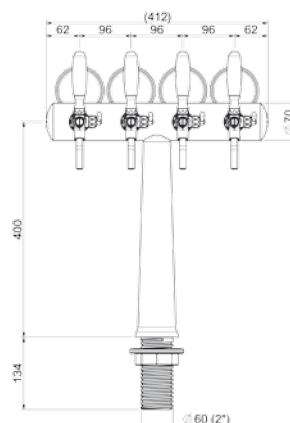

## Cod. 68595 - Cod. 68597\* + led

Colonna mod. HAVANA 4 vie  
acciaio inox con tubo inox  
d. 7x8mm 5/8" + ricircolo

**HAVANA tower 4 ways stainless  
steel d. 7x8mm 5/8"**  
+ recirculation

## Cod. 68599 - Cod. 68601\* + led

Colonna mod. HAVANA 5 vie  
acciaio inox con tubo inox  
d. 7x8mm 5/8" + ricircolo

**HAVANA tower 5 ways stainless  
steel d. 7x8mm 5/8"**  
+ recirculation

## Cod. 68602 - Cod. 68604\* + led

Colonna mod. HAVANA 6 vie  
acciaio inox con tubo inox  
d. 7x8mm 5/8" + ricircolo

**HAVANA tower 6 ways stainless  
steel d. 7x8mm 5/8"**  
+ recirculation

\*Versioni luminose  
**LED versions**

**Versione con imballo  
per spedizione in Italia:**

cod. 68592	3 vie con ricircolo
cod. 68596	4 vie con ricircolo
cod. 68600	5 vie con ricircolo
cod. 68603	6 vie con ricircolo

st. steel/inox

5/8" 1/2"

3-4-5-6 ways  
vie