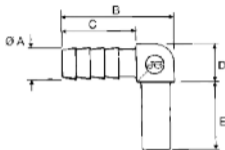

Úhlový trubkový nástrčný trn

Č. výrobku	Vnější Ø hrdla	Vnitřní Ø trub. trnu	Ø A	B	C	D	E
PI291008S	8,0	6	7	30	21	9	25
PM290808S	8,0	8	9	31	21	11	25
PI291210S	9,5	8	9	31	21	11	28