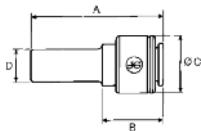

Zvětšovací spojka

Č. výrobku	Vnější Ø hrdla	Vnější Ø trubky	A	B	C	Ø D
PI131012S	8,0	9,5	44,0	23,0	20,0	8,0
PI131216S	9,5	12,7	49,3	27,7	23,0	9,5
NC2173	12,7	15,0	60,0	34,4	26,7	12,7
NC908	12,7	18,0	rozměry na dotaz			