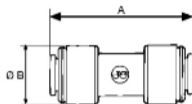

Přímá spojka

Č. výrobku	VPP mm	Vnější Ø trubky	Vnitřní Ø trubky	A	Ø B
PI0406S		4,80	3	33	14
PI0408S		6,35	4	35	15
PM0408S	4	8,00	5	42	18
PI0412S	7	9,50	7	42	20
PM0410E		10,00	7	42	20
PM0412E		12,00	10	51	23
PI0416S	10	12,70	10	51	23
PM0415E	10	15,00	10	62	28
PM0418E		18,00	13	65	32