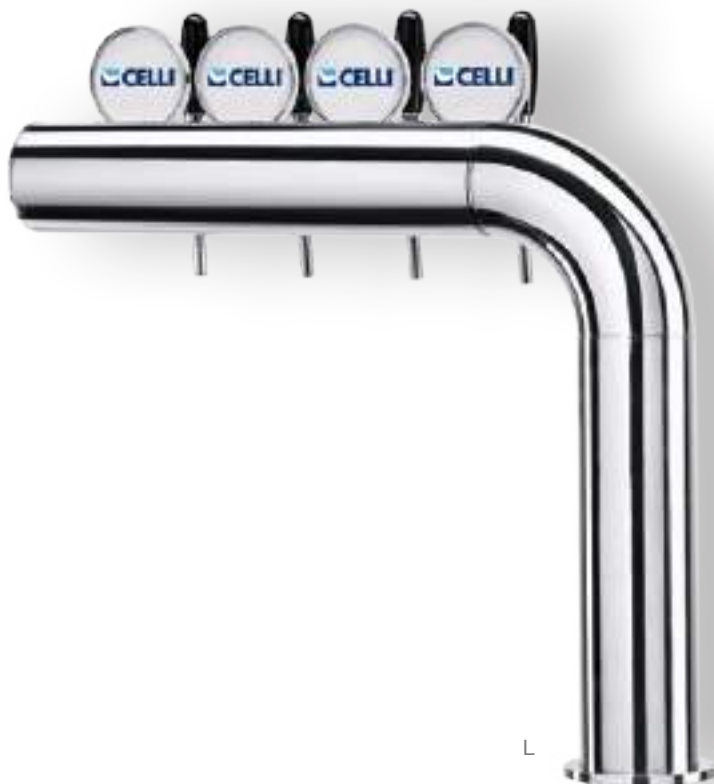

Colonne Azur a bandiera

Azur flag shaped towers

COLD KIT DISPONIBILE SU RICHIESTA (VEDI PAG 51)
COLD KIT AVAILABLE ON REQUEST (SEE PAGE 51)

CODE - CODICE - CODE - CODIGO - КОД	CHROME-PLATED - CROMATO - VERCHROMT - CHROME - CROMADO - ХРОМИРОВАННЫЙ	THREAD - FILETTO - GEWINDE - FILETAGE - ROSCA - РОСКА - РЕЗЬБА	MODEL - MODELLO - MODELL - MODELE - MODELO - МОДЕЛЬ	WAYS - VIE - LEITUNGEN - ТИРАЖES - SAIDAS - SAIDAS - ЛИНИИ	PRODUCT LINE Ø MM TUBI ALIMENTAZIONE Ø MM GETRANKLEITUNG Ø MM TUYEAU D'ALIMENTATION Ø MM TUBO DE ALIMENTACION Ø MM ТРУБОТВОРЕНИЕ Ø MM	REGULATION - RICIRCOLO - BEGLEITKÜHLUNG - RECIRCULATION - RECIRCULACION - РЕЦИРКУЛЯЦИЯ	ILLUMINATION - ILLUMINAZIONE - BELEUCHTUNG - ECLAIRAGE - ILLUMINACION - ИЛЛЮМИНАЦИЯ
70122	•	5/8	L*	3	6,7x9,5	6,7x9,5	
70123	•	5/8	R**	3	6,7x9,5	6,7x9,5	
70573	•	5/8	L*	3	6,7x9,5	6,7x9,5	3x24V
70574	•	5/8	R**	3	6,7x9,5	6,7x9,5	3x24V
70005	•	5/8	L*	4	6,7x9,5	6,7x9,5	
70010	•	5/8	R**	4	6,7x9,5	6,7x9,5	
70562	•	5/8	L*	4	6,7x9,5	6,7x9,5	4x24V
70567	•	5/8	R**	4	6,7x9,5	6,7x9,5	4x24V
70006	•	5/8	L*	5	6,7x9,5	6,7x9,5	
70011	•	5/8	R**	5	6,7x9,5	6,7x9,5	
70563	•	5/8	L*	5	6,7x9,5	6,7x9,5	5x24V
70568	•	5/8	R**	5	6,7x9,5	6,7x9,5	5x24V
70007	•	5/8	L*	6	6,7x9,5	6,7x9,5	
70012	•	5/8	R**	6	6,7x9,5	6,7x9,5	
70564	•	5/8	L*	6	6,7x9,5	6,7x9,5	6x24V
70569	•	5/8	R**	6	6,7x9,5	6,7x9,5	6x24V

* L=Left/Sinistra
** R=Right/Destra

AZUR A BANDIERA / FLAG SHAPED