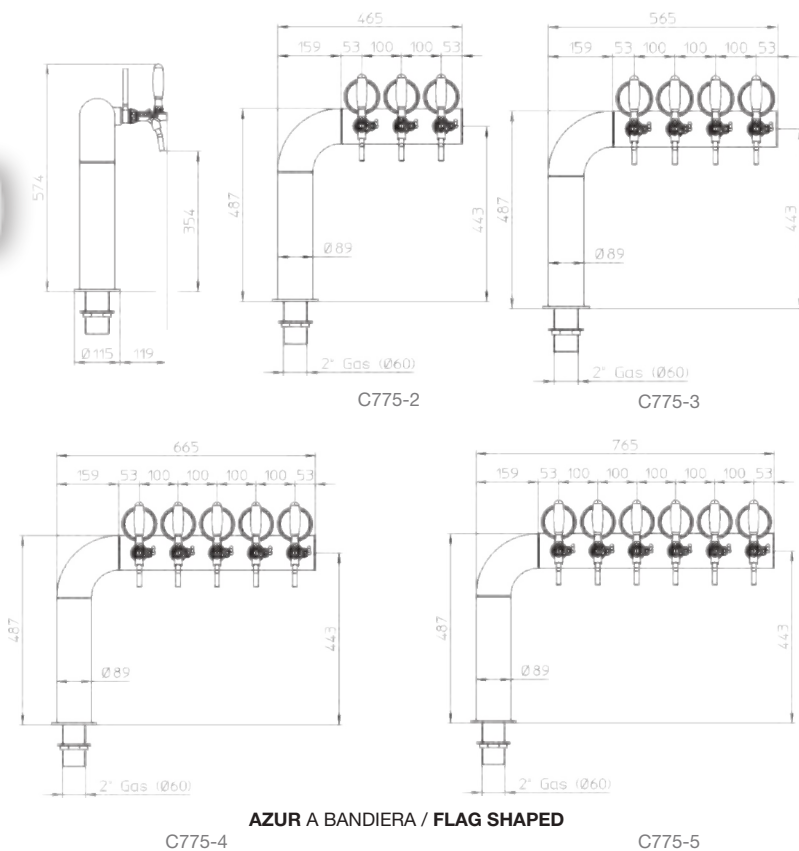

Colonne Azur a bandiera

Azur flag shaped towers

COLD KIT DISPONIBILE SU RICHIESTA (VEDI PAG 51)
COLD KIT AVAILABLE ON REQUEST (SEE PAGE 51)

CODE - CODICE - CODE - CODIGO - КОД	CHROME-PLATED - CROMATO - VERCHROMT - CHROME - CROMADO - ХРОМИРОВАННЫЙ	THREAD - FILETTO - GEWINDE - FILETAGE - ROSCA - РОСКА - РЕЗЬБА	MODEL - MODELLO - MODELL - MODELE - MODELO - МОДЕЛЬ	WAYS - VIE - LEITUNGEN - ТИРАЖES - SAIDAS - SAIDAS - ЛИНИИ	PRODUCT LINE Ø MM TUBI ALIMENTAZIONE Ø MM GETRANKLEITUNG Ø MM TUYEAU D'ALIMENTATION Ø MM TUBO DE ALIMENTACION Ø MM ТРУБОТВОРЕНИЕ Ø MM	REGULATION - RICIRCOLO - BEGLEITKÜHLUNG - RECIRCULATION - RECIRCULACION - РЕЦИРКУЛЯЦИЯ	ILLUMINATION - ILLUMINAZIONE - BELEUCHTUNG - ECLAIRAGE - ILLUMINACION - ИЛЛЮМИНАЦИЯ
70122	•	5/8	L*	3	6,7x9,5	6,7x9,5	
70123	•	5/8	R**	3	6,7x9,5	6,7x9,5	
70573	•	5/8	L*	3	6,7x9,5	6,7x9,5	3x24V
70574	•	5/8	R**	3	6,7x9,5	6,7x9,5	3x24V
70005	•	5/8	L*	4	6,7x9,5	6,7x9,5	
70010	•	5/8	R**	4	6,7x9,5	6,7x9,5	
70562	•	5/8	L*	4	6,7x9,5	6,7x9,5	4x24V
70567	•	5/8	R**	4	6,7x9,5	6,7x9,5	4x24V
70006	•	5/8	L*	5	6,7x9,5	6,7x9,5	
70011	•	5/8	R**	5	6,7x9,5	6,7x9,5	
70563	•	5/8	L*	5	6,7x9,5	6,7x9,5	5x24V
70568	•	5/8	R**	5	6,7x9,5	6,7x9,5	5x24V
70007	•	5/8	L*	6	6,7x9,5	6,7x9,5	
70012	•	5/8	R**	6	6,7x9,5	6,7x9,5	
70564	•	5/8	L*	6	6,7x9,5	6,7x9,5	6x24V
70569	•	5/8	R**	6	6,7x9,5	6,7x9,5	6x24V

* L=Left/Sinistra
** R=Right/Destra

AZUR A BANDIERA / FLAG SHAPED