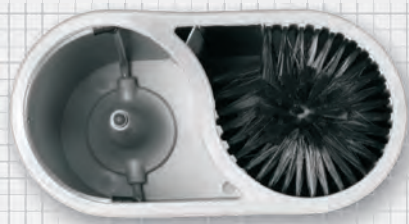

# Myčka sklenic SPACEMATIC® PLUS

Délka: 378 mm  
Šířka: 200 mm  
Výška: 370 mm

- nový speciální tvar myčky sklenic
- je možné umývat sklenice všech tvarů a velikostí
- tvar myčky umožňuje bezproblémové mytí sklenic s uchem
- dokonalé mytí pomocí speciálních mycích přípravků
- oplach sklenice ze tří stran (vnitřní, boční a vrchní obvodový)
- připojení na vodovodní řad pomocí přívodní hadice
- možno dodat dělenou přívodní hadici s rychlospojkou
- snadná výměna kartáčů a ostatních dílů