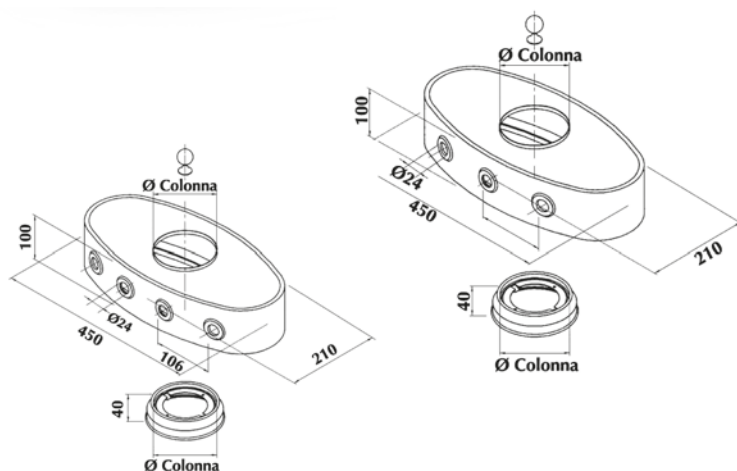

KIT ELLIPTIC RINGS - KIT CERCHI ELLITTICI

Cod. 32186

Kit cerchio ellittico inox dorato
l/450 d. 130mm 4 fori d. 24mm
**Kit elliptic goldplated st.steel rings
l=450mm d.130mm 4 holes
d. 24mm**

Cod. 32175

Kit cerchio ellittico inox l/450
d. 130mm 3 fori d. 24mm
**Kit elliptic st.steel rings l=450mm
d.130mm 3 holes d. 24mm**

Cod. 32185

Kit cerchio ellittico inox l/450
d. 130mm 4 fori d. 24mm
**Kit elliptic st.steel rings l=450mm
d.130mm 4 holes d. 24mm**

Cod. 32176

Kit cerchio ellittico inox dorato
l/450 d. 130mm 3 fori d. 24mm
**Kit elliptic goldplated st.steel rings
l=450mm d.130mm 3 holes
d. 24mm**

Ø 100-150-170mm also available
Disponibili Ø da 100-150-170mm

KIT ELLIPTIC RINGS - KIT CERCHI ELLITTICI

Cod. 32210

Kit cerchio ellittico inox/dorato
l/700 d. 130mm 6 fori d. 24mm
**Kit elliptic goldplated st.steel rings
l=700mm d.130mm 6 holes
d. 24mm**

Cod. 32193

Kit cerchio ellittico inox l/700
d. 130mm senza fori
**Kit elliptic st.steel rings l=700mm
d.130mm w/out holes**

Cod. 32201

Kit cerchio ellittico inox l/700
d. 130mm 5 fori d. 24mm
**Kit elliptic st.steel rings l=700mm
d.130mm 5 holes d. 24mm**