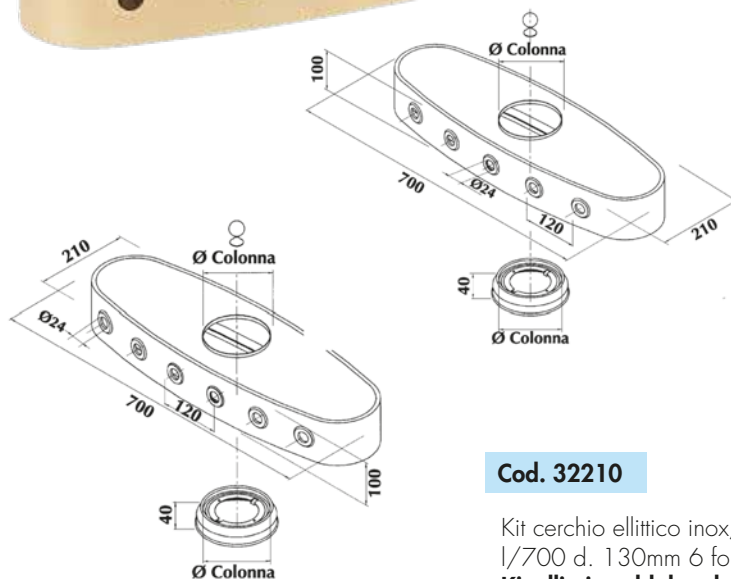

KIT ELLIPTIC RINGS - KIT CERCHI ELLITTICI

Cod. 32186

Kit cerchio ellittico inox dorato
l/450 d. 130mm 4 fori d. 24mm
**Kit elliptic goldplated st.steel rings
l=450mm d.130mm 4 holes
d. 24mm**

Cod. 32175

Kit cerchio ellittico inox l/450
d. 130mm 3 fori d. 24mm
**Kit elliptic st.steel rings l=450mm
d.130mm 3 holes d. 24mm**

Cod. 32185

Kit cerchio ellittico inox l/450
d. 130mm 4 fori d. 24mm
**Kit elliptic st.steel rings l=450mm
d.130mm 4 holes d. 24mm**

Cod. 32176

Kit cerchio ellittico inox dorato
l/450 d. 130mm 3 fori d. 24mm
**Kit elliptic goldplated st.steel rings
l=450mm d.130mm 3 holes
d. 24mm**

Ø 100-150-170mm also available
Disponibili Ø da 100-150-170mm

KIT ELLIPTIC RINGS - KIT CERCHI ELLITTICI

Cod. 32210

Kit cerchio ellittico inox/dorato
l/700 d. 130mm 6 fori d. 24mm
**Kit elliptic goldplated st.steel rings
l=700mm d.130mm 6 holes
d. 24mm**

Cod. 32193

Kit cerchio ellittico inox l/700
d. 130mm senza fori
**Kit elliptic st.steel rings l=700mm
d.130mm w/out holes**

Cod. 32201

Kit cerchio ellittico inox l/700
d. 130mm 5 fori d. 24mm
**Kit elliptic st.steel rings l=700mm
d.130mm 5 holes d. 24mm**