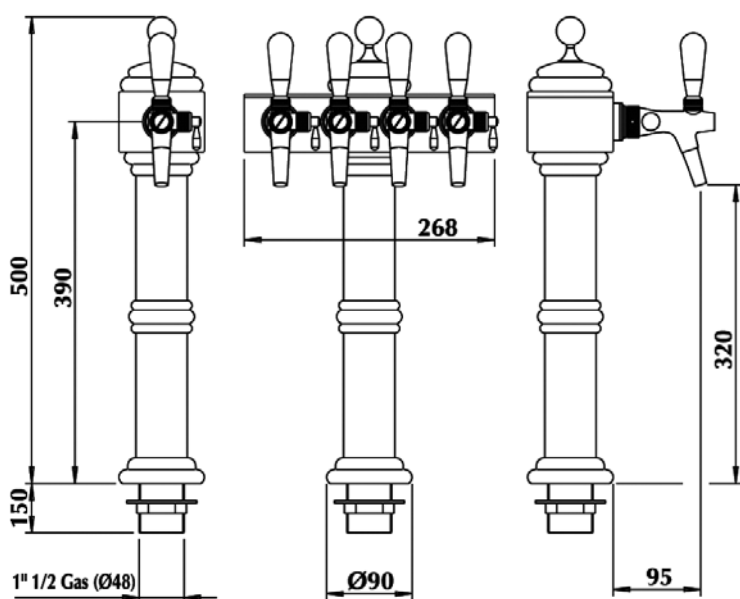

# IMPERO 1 - 2 - 3 - 4 WAYS - 1 - 2 - 3 - 4 VIE

## Cod. 19062

Colonna mod. IMPERO ottone cromato 1 foro d. 24mm tubo inox d. 7x8mm senza rubinetto  
**IMPERO tower chromeplated brass 1 way (1 hole d. 24mm) no taps tubes d. 7x8mm**

## Cod. 29880

Colonna mod. IMPERO ottone dorato/nich. nero 3 fori d. 24mm tubo inox d. 7x8mm  
**IMPERO tower gold/nickelpl.brass 3 holes d. 24mm with st.steel tubes d. 7x8mm**

## Cod. 19067

Colonna mod. IMPERO ottone dorato 3 fori d. 24mm tubo inox d. 7x8mm senza rubinetto  
**IMPERO tower goldplated brass 3 ways (3 holes d. 24mm) no taps tubes d. 7x8mm**